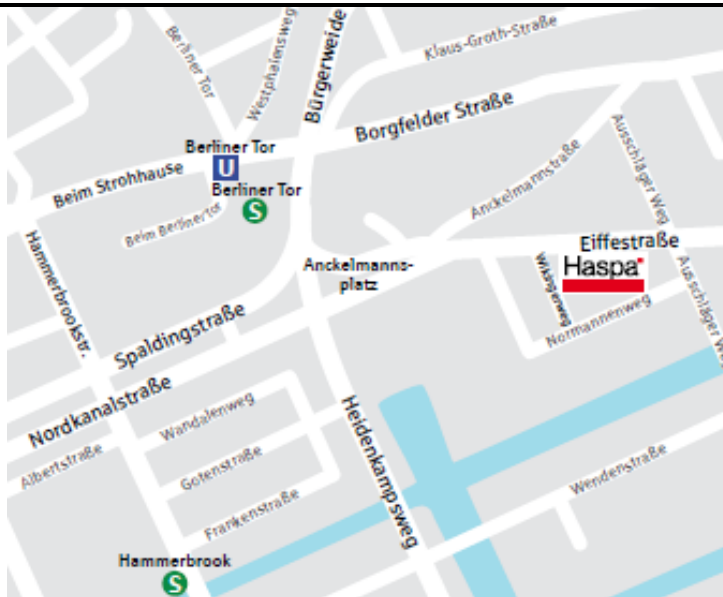

2. Studienorte / -räume und Anfahrtsbeschreibungen in Hamburg

Die Präsenztermine der Hanseatischen Sparkassenakademie werden in folgenden Räumen durchgeführt:

Studienorte in Hamburg

Klausuren werden grundsätzlich in folgenden Räumen durchgeführt:

- **Haspa-Hanse-Center (HHC)**
Hamburger Sparkasse AG
Räume der HaspaAkademie
Wikingerweg 1
20537 Hamburg

HANSEATISCHER SPARKASSEN- UND GIROVERBAND

Hanseatische Sparkassenakademie

Räume der Studiengänge

- **Veranstaltungshaus der Patriotischen Gesellschaft (Hammaburg)**
Trostbrücke 6
20457 Hamburg

- **Handwerkskammer Hamburg**
Holstenwall 12
20355 Hamburg

HANSEATISCHER SPARKASSEN- UND GIROVERBAND

Hanseatische Sparkassenakademie

Räume der Studiengänge

HANSEATISCHER SPARKASSEN- UND GIROVERBAND

Hanseatische Sparkassenakademie