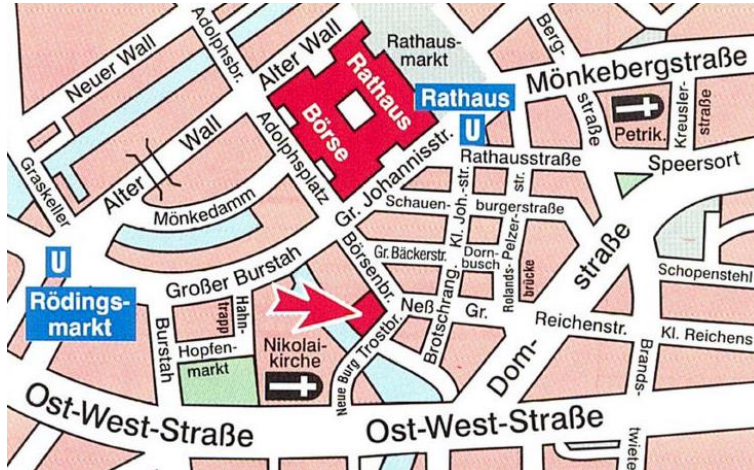

2. Studienorte / -räume und Anfahrtsbeschreibungen in Hamburg

Die Präsenztermine der Hanseatischen Sparkassenakademie werden in folgenden Räumen durchgeführt:

Studienorte in Hamburg

Klausuren werden grundsätzlich in folgenden Räumen durchgeführt:

- **Haspa-Hanse-Center (HHC)**
Hamburger Sparkasse AG
Räume der HaspaAkademie
Wikingerweg 1
20537 Hamburg

HANSEATISCHER SPARKASSEN- UND GIROVERBAND

Hanseatische Sparkassenakademie

Räume der Studiengänge

- **Veranstaltungshaus der Patriotischen Gesellschaft (Hammaburg)**
Trostbrücke 6
20457 Hamburg

- **Handwerkskammer Hamburg**
Holstenwall 12
20355 Hamburg

HANSEATISCHER SPARKASSEN- UND GIROVERBAND

Hanseatische Sparkassenakademie

Räume der Studiengänge

HANSEATISCHER SPARKASSEN- UND GIROVERBAND

Hanseatische Sparkassenakademie